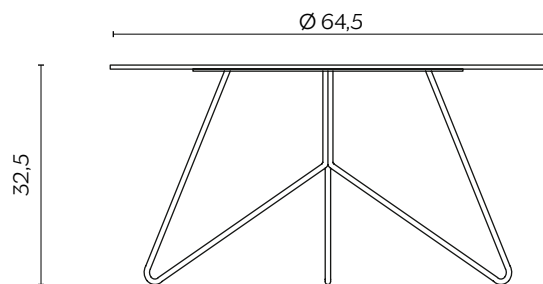

DIMENSIONI | DIMENSIONS

lunghezza | width: 64,5 cm
larghezza | depth: 64,5 cm
altezza | height: 32,5 cm

lunghezza | width: 44,5 cm
larghezza | depth: 44,5 cm
altezza | height: 52,5 cm

FINITURE PIANO | TOP FINISHES