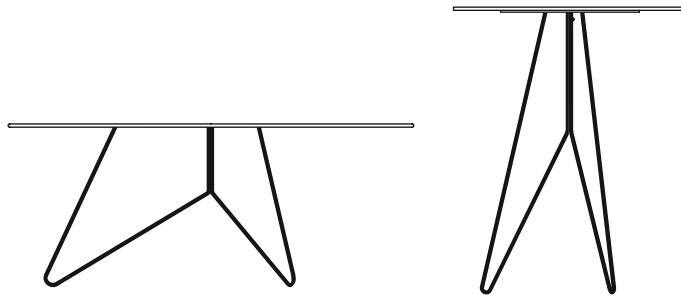

LINK

by Giopato&Coombes

Assolutamente fresco e frizzante, dall'atteggiamento estivo,
si presta sia per l'uso interno che per l'outdoor.

Absolutely cool and sparkling, with a summer attitude,
it is appropriate both indoors and outdoors.