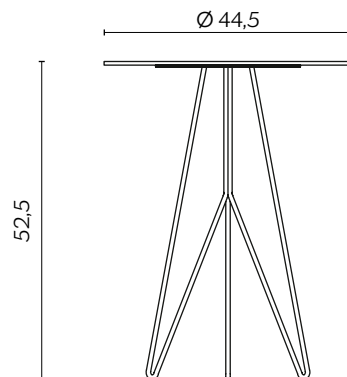

DIMENSIONI | DIMENSIONS

lunghezza | width: 64,5 cm
larghezza | depth: 64,5 cm
altezza | height: 32,5 cm

lunghezza | width: 44,5 cm
larghezza | depth: 44,5 cm
altezza | height: 52,5 cm

FINITURE PIANO | TOP FINISHES